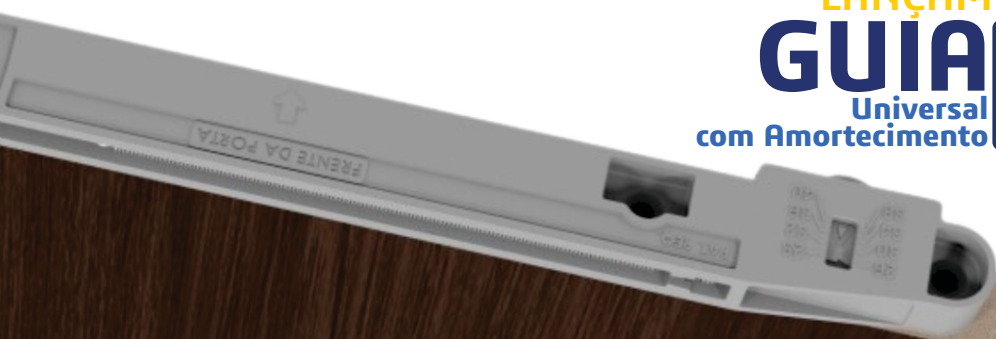

LANÇAMENTO
GUIA FZ
Universal com Amortecimento **FOLGA ZERO**

*As melhores ideias
são as mais simples!*