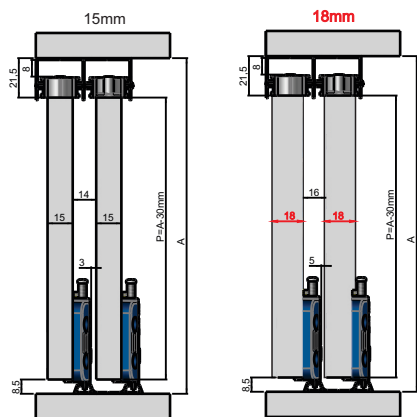

ANTI REBOTE
pág. 25

Trava de liberação

Abas de Apoio

Espessura e medidas

Roupeiros

JP240

produto com patente requerida

Opcional