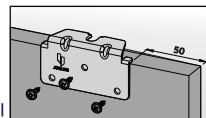

Guia 9,3

(Opcional)
Tampa do trilho Concavo JOELINI

Suporte de Topo

OU

Suporte lateral

Espessuras e medidas

CALCULO ALTURA DE PORTA

COLOCAÇÃO DA PORTA