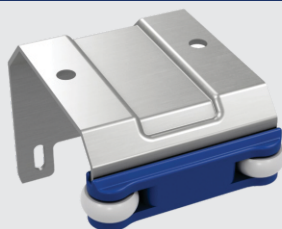

Amortecedor
AZURE

Pag. 8

Kits para 2 e 3 portas

Guia Interna

2x

Guia Externa

2x

Suporte de Guia