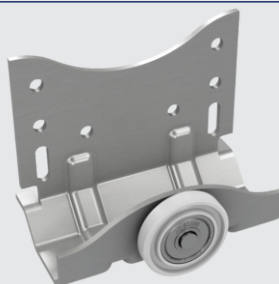

2x

Roldana Externa