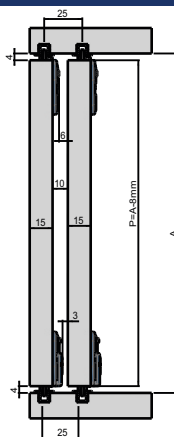

Embutido

ou

Sobreposto

Usinagem Alojamento do sistema

Profundidade: 12mm

Espessuras e medidas

Conheça a Linha FZ!

- 1ª Linha de Guias com Amortecedor
- Serve em todos os trilhos comerciais
- Substitui as Guias Convencionais
- Facilidade na Montagem
- Rodas com material anti ruído
- Conforto e Suavidade
- Montagem no TOPO da Porta