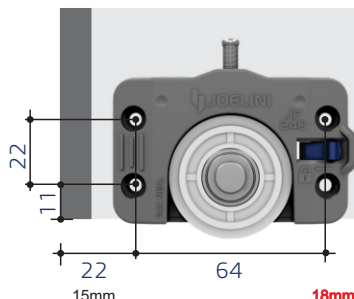

GUIA C/ AMORTECIMENTO

AMORTECEDOR

UNIVERSAL FZ

FIXA FZ

COMBAT