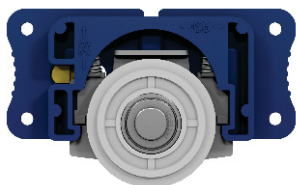

Roupeiros

JP85

produto com patente requerida