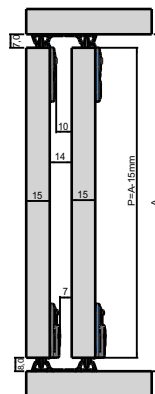

Embutido

ou

Sobreposto

Usinagem Alojamento do sistema

Profundidade: 12mm

Espessuras e medidas

Conheça a Linha FZ!

- 1ª Linha de Guias com Amortecedor
- Serve em todos os trilhos comerciais
- Substitui as Guias Convencionais
- Facilidade na Montagem
- Rodas com material anti ruído
- Conforto e Suavidade
- Montagem no TOPO da Porta

produto com patente requerida

Regulagem das
Caixas

A linha FZ traz um conceito inovador em guias superiores integradas ao topo das portas que garantem estabilidade, precisão e acabamento minimalista.

GUIA FZ
Fixa com amortecimento **FOLGA ZERO**