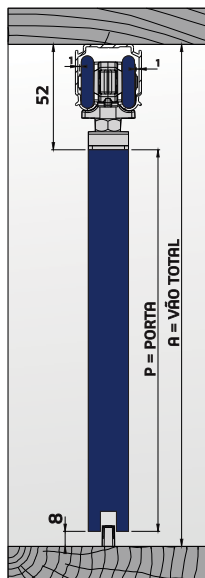

Guia 9,3

(Opcional)
Tampa do trilho Concavo JOELINI

Suporte de Topo

OU

Suporte lateral

Espessuras e medidas

CALCULO ALTURA DE PORTA

COLOCAÇÃO DA PORTA