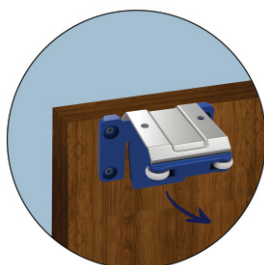

Facilidade na Instalação e remoção

Peso da porta apoiado na base