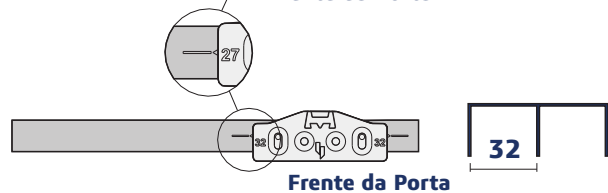

**PARA PORTAS
40-60KG**

PRETO

**Melhor
Custo benefício**

**Fácil
montagem**

**Portas
de Madeira ou
Alumínio**

**Suporta
15 a 60 kg**

**Exclusivo
Gabarito de
Montagem**

Obs. Não acompanha Guia