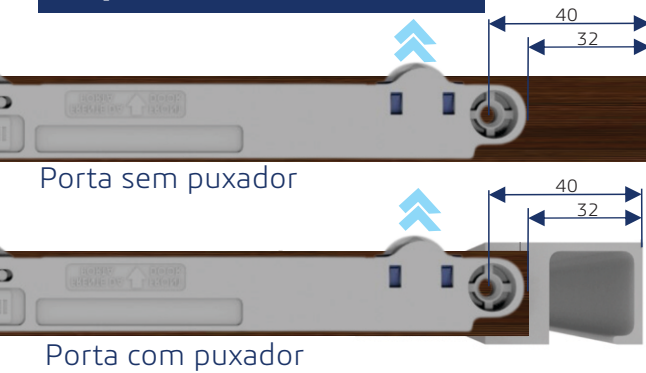

*vista superior da porta

produto com patente requerida

Espessuras e medidas

Porta sem puxador

Porta com puxador

Montagem no TOPO da Porta

Melhor Custo benefício

Dispensa uso de chave de regulagem

Fácil montagem

Silencioso e seguro

Fixação no Topo

Portas de madeira e Alumínio

Aplicação

*vista superior da porta

produto com patente requerida

Espessuras e medidas