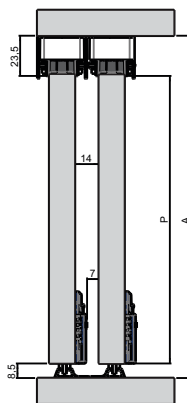

AMORTECEDOR

COMBAT