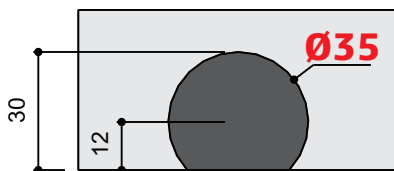

Embutido

ou

Sobreposto

Usinagem Alojamento do sistema

Profundidade: 12mm

Espessuras e medidas

Conheça a Linha FZ!

- 1ª Linha de Guias com Amortecedor
- Serve em todos os trilhos comerciais
- Substitui as Guias Convencionais
- Facilidade na Montagem
- Rodas com material anti ruído
- Conforto e Suavidade
- Montagem no TOPO da Porta