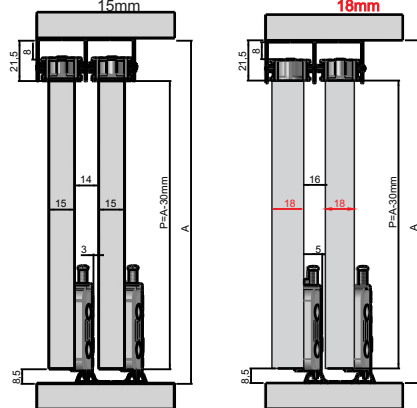

GUIA C/ AMORTECIMENTO

AMORTECEDOR

UNIVERSAL FZ

FIXA FZ

COMBAT