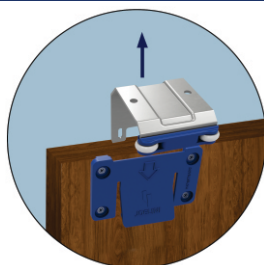

Facilidade na Instalação e remoção

Peso da porta apoiado na base