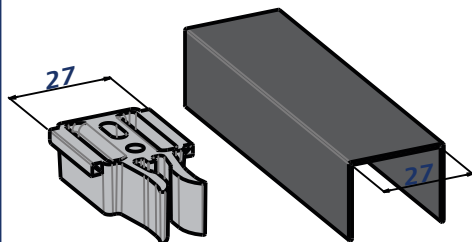

Espessuras e medidas