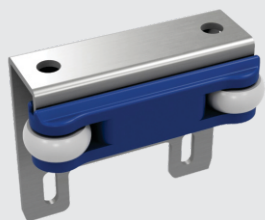

Kits para 2 e 3 portas

Guia Interna

2x