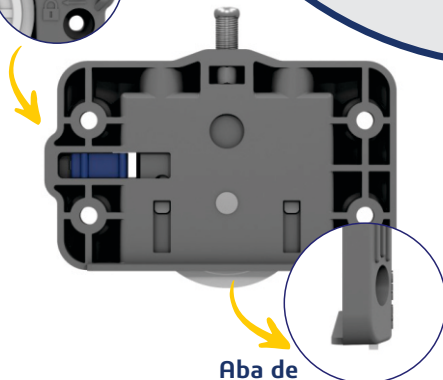

ANTI REBOTE
pág. 25

Trava de liberação

Abas de Apoio

Espessura e medidas

Roupeiros

JP240

produto com patente requerida

Opcional

ANTI REBOTE
pág. 25

Trava de liberação

Aba de Apoio

Espessura e medidas

Roldana Sobreposta

Parafuso de Regulagem

Mecanismo Blindado

Antides-carrilamento