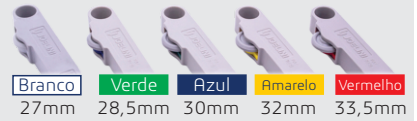

Opções para os Trilhos