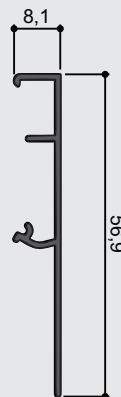

JP 240

JP 85

Trilhos

PFM 539

Trilho Convexo Jp700

PFM 540

Trilho Concavo Jp700

PFM 541

Trilho Superior Azure

PFM 457

Trilho Inferior Azure

Sanefa

PFM 600

Sanefa Para Jp700

Conheça a JOELINI

GUIA
Fixa