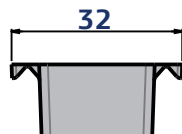

Espessuras e medidas