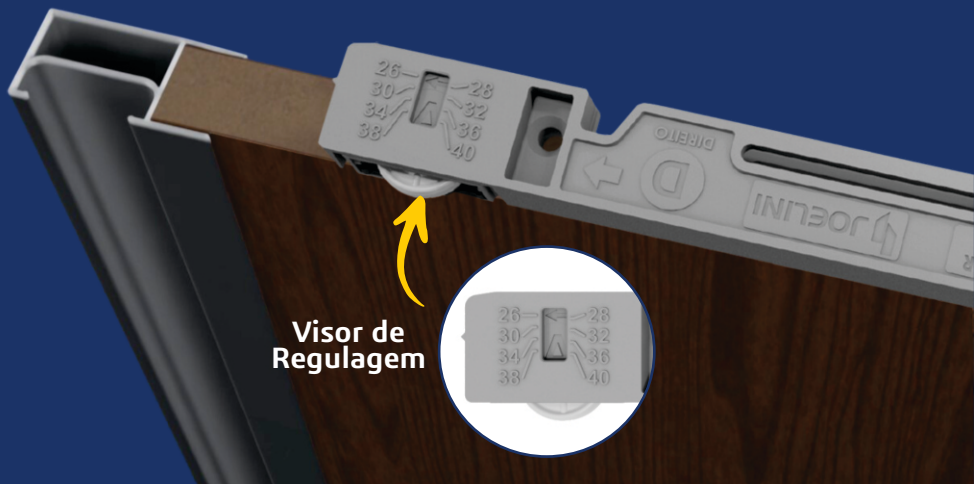

produto com patente requerida

Regulagem das
Caixas

A linha FZ traz um conceito inovador em guias superiores integradas ao topo das portas que garantem estabilidade, precisão e acabamento minimalista.

GUIA FZ
Fixa com amortecimento **FOLGA ZERO**

GUIA FZ
Fixa **FOLGA ZERO**

GUIA FZ
Universal **FOLGA ZERO**

LANÇAMENTO
GUIA FZ
Universal com Amortecimento **FOLGA ZERO**

*As melhores ideias
são as mais simples!*

Efeito Folga Zero

Montagem no TOPO da Porta

Aplicação

*vista superior da porta

produto com patente requerida

Visor de Regulagem

Espessura e medidas

Porta sem puxador

Porta com puxador

Aplicação

*vista superior da porta

produto com patente requerida

Espessuras e medidas

Porta sem puxador

Porta com puxador

Montagem no TOPO da Porta

Melhor Custo benefício

Dispensa uso de chave de regulagem