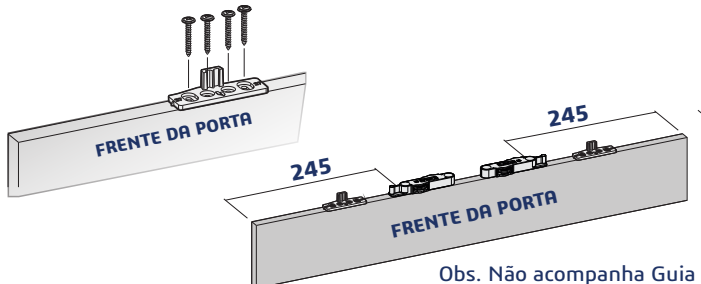

**PARA PORTAS
40-60KG**

PRETO

**Melhor
Custo benefício**

**Fácil
montagem**

**Portas
de Madeira ou
Alumínio**

**Suporta
15 a 60 kg**

**Exclusivo
Gabarito de
Montagem**

Obs. Não acompanha Guia