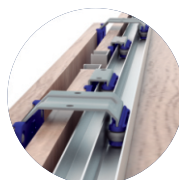

Sistema para 2 ou 3 portas

Espessuras e medidas

Portas
Flutuantes

produto com patente requerida

Amortecedor AZURE

O UPGRADE
DEFINITIVO PARA
PORTAS FLUTUANTES

Experimente o Kit amortecedor para o Sistema AZURE e desfrute do fechamento suave e seguro nas suas portas flutuantes