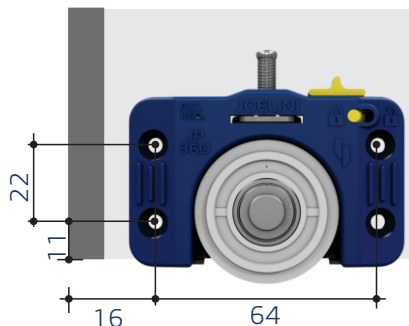

ANTI REBOTE
pág. 25

Trava de liberação

Abas de Apoio

Espessura e medidas

Roupeiros

JP240

produto com patente requerida

Opcional