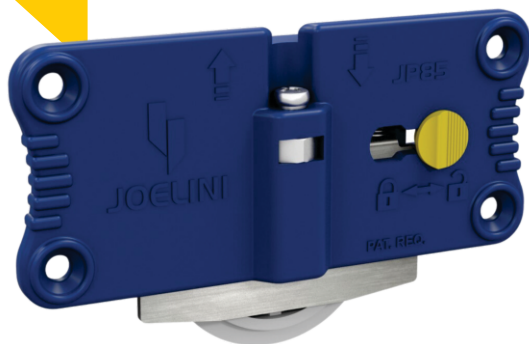

Roupeiros

JP85

produto com patente requerida