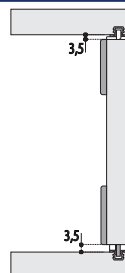

JP55

Melhor Custo benefício

Sem Rolamento

Fácil montagem

Sistema Embutido

Sustentação na base

Para Portas de 10kg

Portas de madeira e Alumínio

Guia com mola