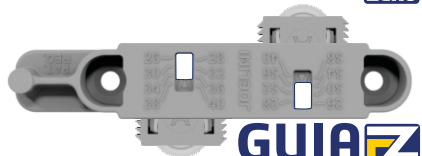

GUIA FZ
Fixa **FOLGA ZERO**

GUIA FZ
Universal **FOLGA ZERO**