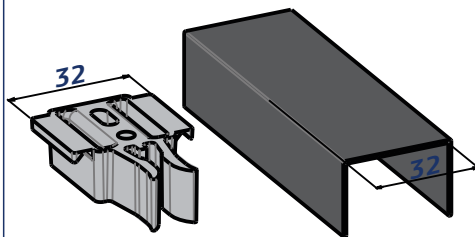

Espessuras e medidas