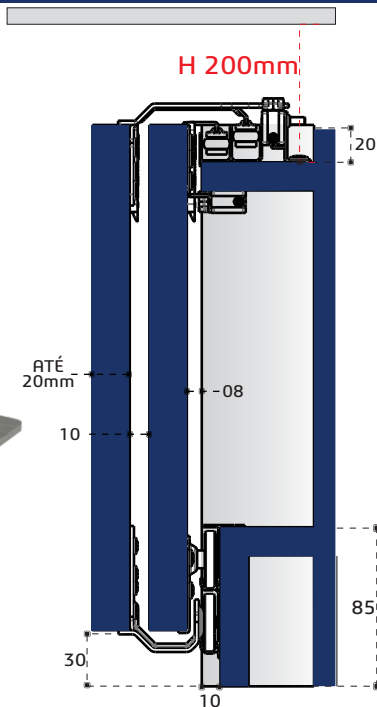

2x

Diferenciais

Base em aço
com aba de
apoio

suporte de
encaixe na
porta, em aço
com aba de
apoio

Espessuras e medidas

Roupeiros

JP360

produto com patente requerida