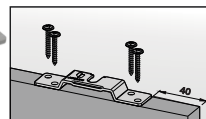

Parafuso de Regulagem REFORÇADO

Melhor Custo benefício

Portas de Passagem

Suporta 100 kg

Chave de Regulagem

Itens do Kit

Guia 6,3

Chave 13

Guia 9,3

(Opcional)
Tampa do trilho Concavo JOELINI

Suporte de Topo

OU

Suporte lateral

Espessuras e medidas

CALCULO ALTURA DE PORTA

COLOCAÇÃO DA PORTA