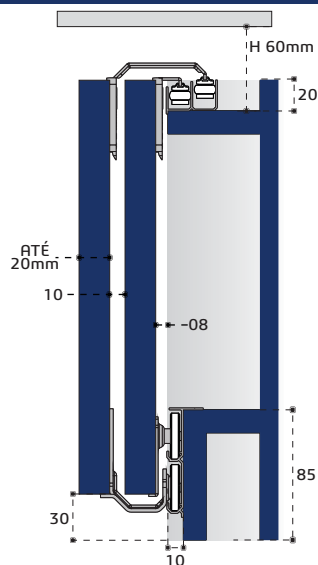

Espessuras e medidas