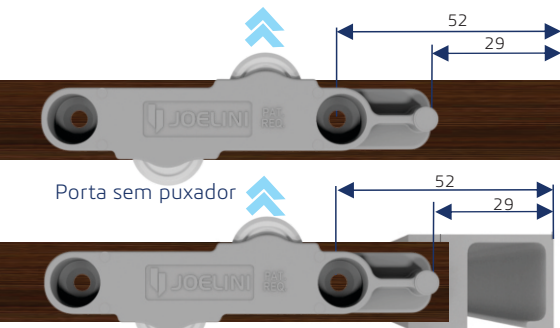

produto com patente requerida

Regulagem das
Caixas

A linha FZ traz um conceito inovador em guias superiores integradas ao topo das portas que garantem estabilidade, precisão e acabamento minimalista.

GUIA FZ
Fixa com amortecimento **FOLGA ZERO**

GUIA FZ
Fixa **FOLGA ZERO**

GUIA FZ
Universal **FOLGA ZERO**

LANÇAMENTO
GUIA FZ
Universal com Amortecimento **FOLGA ZERO**

*As melhores ideias
são as mais simples!*

Efeito Folga Zero

Montagem no TOPO da Porta

Aplicação

*vista superior da porta

produto com patente requerida

Visor de Regulagem

Espessura e medidas

Porta sem puxador

Porta com puxador

Aplicação

*vista superior da porta

produto com patente requerida

Espessuras e medidas

Porta sem puxador

Porta com puxador

Montagem no TOPO da Porta

Melhor Custo benefício

Dispensa uso de chave de regulagem