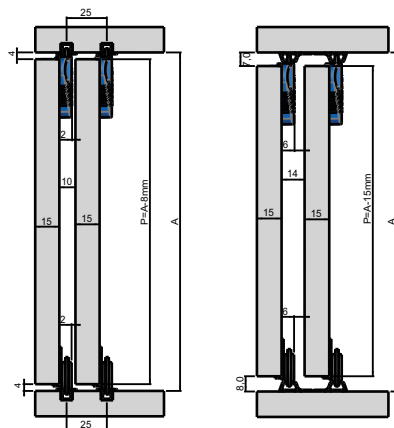

Guia 9,3

(Opcional)
Tampa do trilho Concavo JOELINI

Suporte de Topo

OU

Suporte lateral

Espessuras e medidas

CALCULO ALTURA DE PORTA

COLOCAÇÃO DA PORTA

Embutido

ou

Sobreposto

Espessuras e medidas

JP35

produto com patente requerida

Apoio para encaixe

Trava de liberação