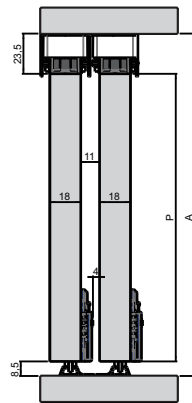

AMORTECEDOR

COMBAT