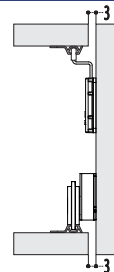

Sustentação na base

Para Portas de 45kg

Portas de madeira e Alumínio

Guia com mola deslocada

JM443

Melhor Custo benefício

Roda de 41mm com rolamento

Fácil montagem