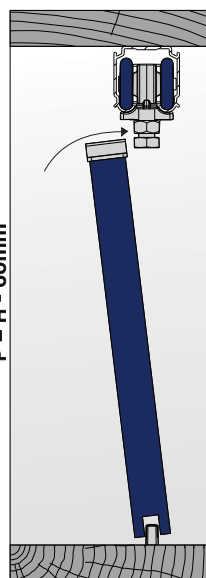

Guia 9,3

(Opcional)
Tampa do trilho Concavo JOELINI

Suporte de Topo

OU

Suporte lateral

Espessuras e medidas

CALCULO ALTURA DE PORTA

COLOCAÇÃO DA PORTA

Embutido

ou

Sobreposto

Espessuras e medidas

JP35

produto com patente requerida

Apoio para encaixe

Trava de liberação