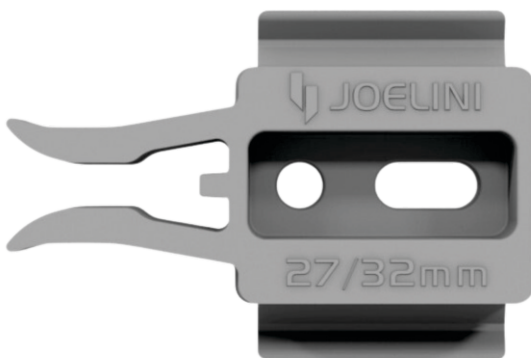

ELIMINE O PROBLEMA
DE PORTAS PULANDO
NO TRILHO

Dispositivo
ANTI REBOTE

Pág 25

Conheça o Dispositivo Anti-Rebote!
Instalação e regulagem super Fácil

2023

O UPGRADE
DEFINITIVO PARA
PORTAS FLUTANTES

AMORTECEDOR AZURE

Pág 8

Experimente o Kit amortecedor para o Sistema AZURE e desfrute do fechamento suave e seguro nas suas portas flutuantes

ADEQUADO À
TRILHOS DE
27 E 32MM

FREIO DUAL

Pág 24

A linha de Sustentação na Base JOELINI ganha upgrade com o exclusivo Freio DUAL, Para trilhos de 27 a 32mm. Conheça esta maravilhosa inovação!